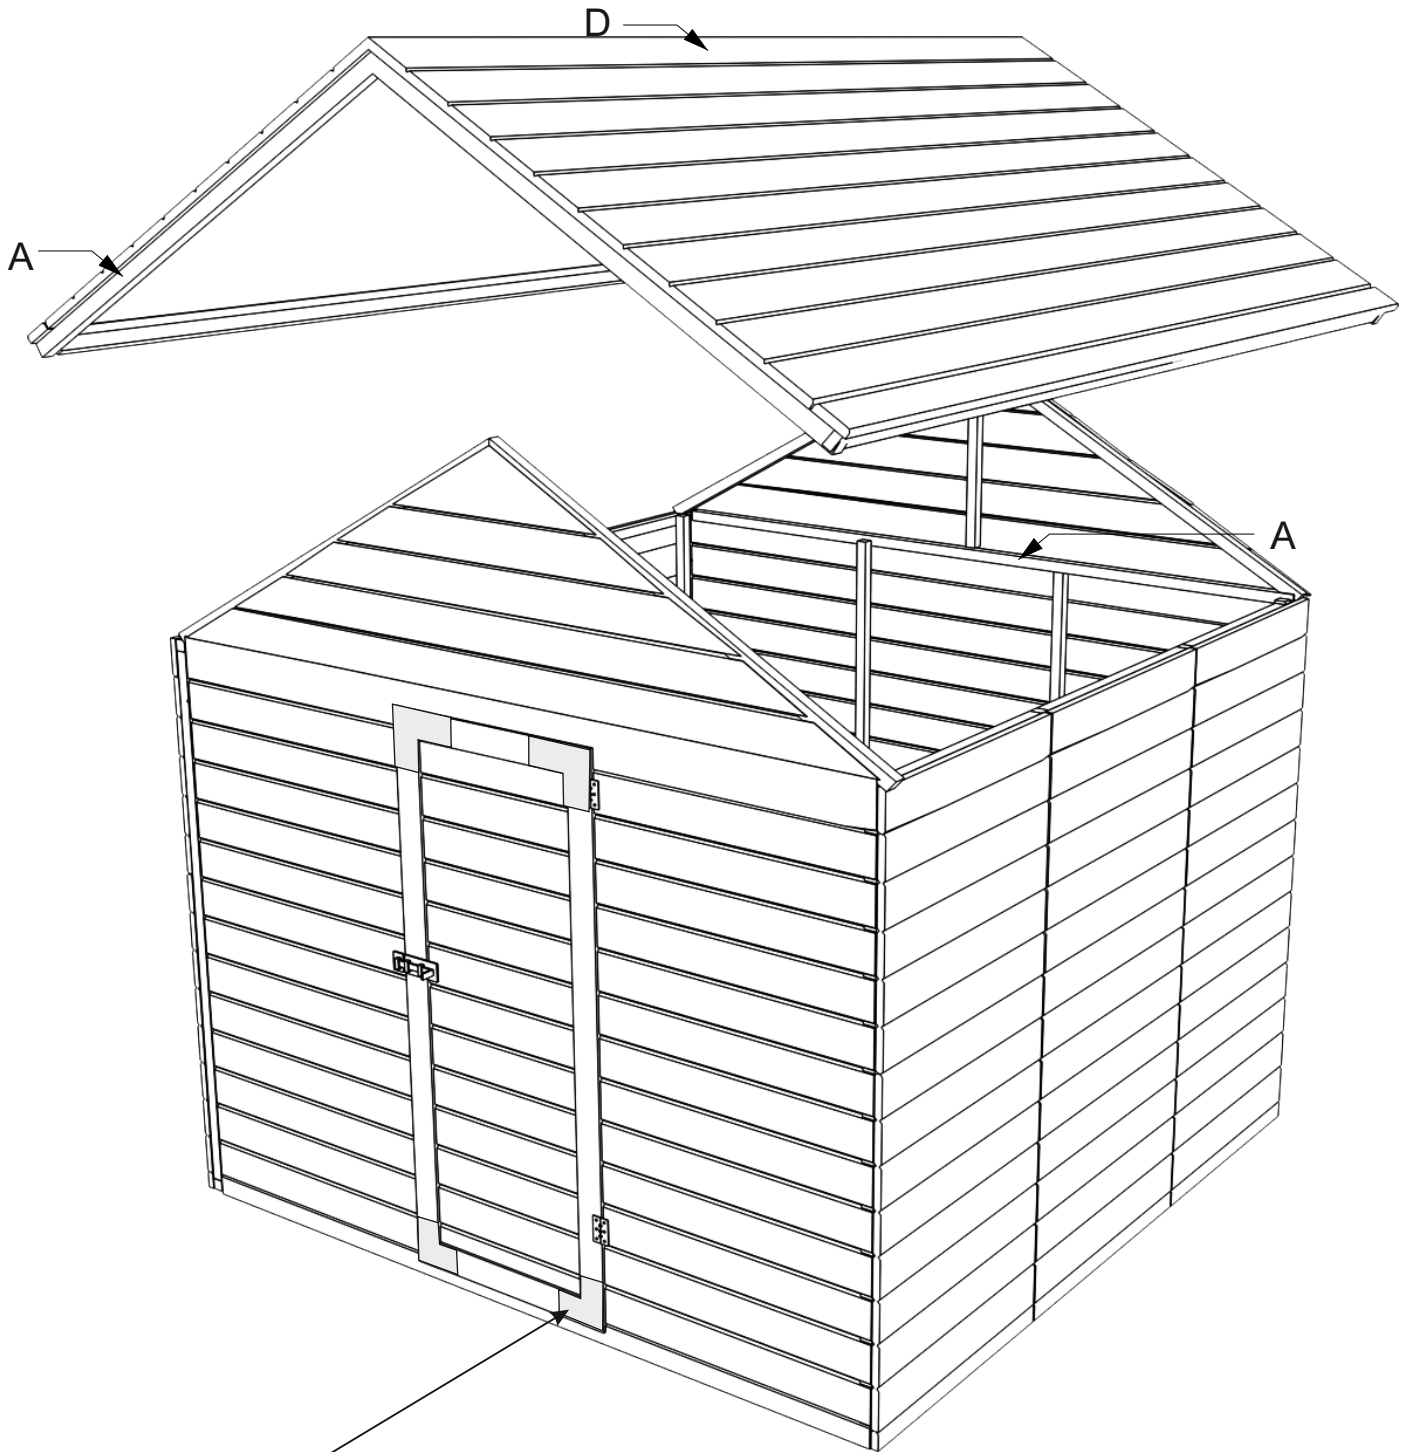

Nr	Bucati	Module
A	22	
B		
C	1	

Nr	Bucati	Module	
D	1		
E	132	3 X 45	
G	2		
H	1		
I	8		<p>COLTAR ROTUNJIT 150X150X20m (RANFORSAREA USII LA INTERIOR SI EXTERIOR)</p>

COLTAR ROTUNJIT
150X150X20m

Cherestea
(60x10x2000)
22 bucati

3x45mm x 132buc