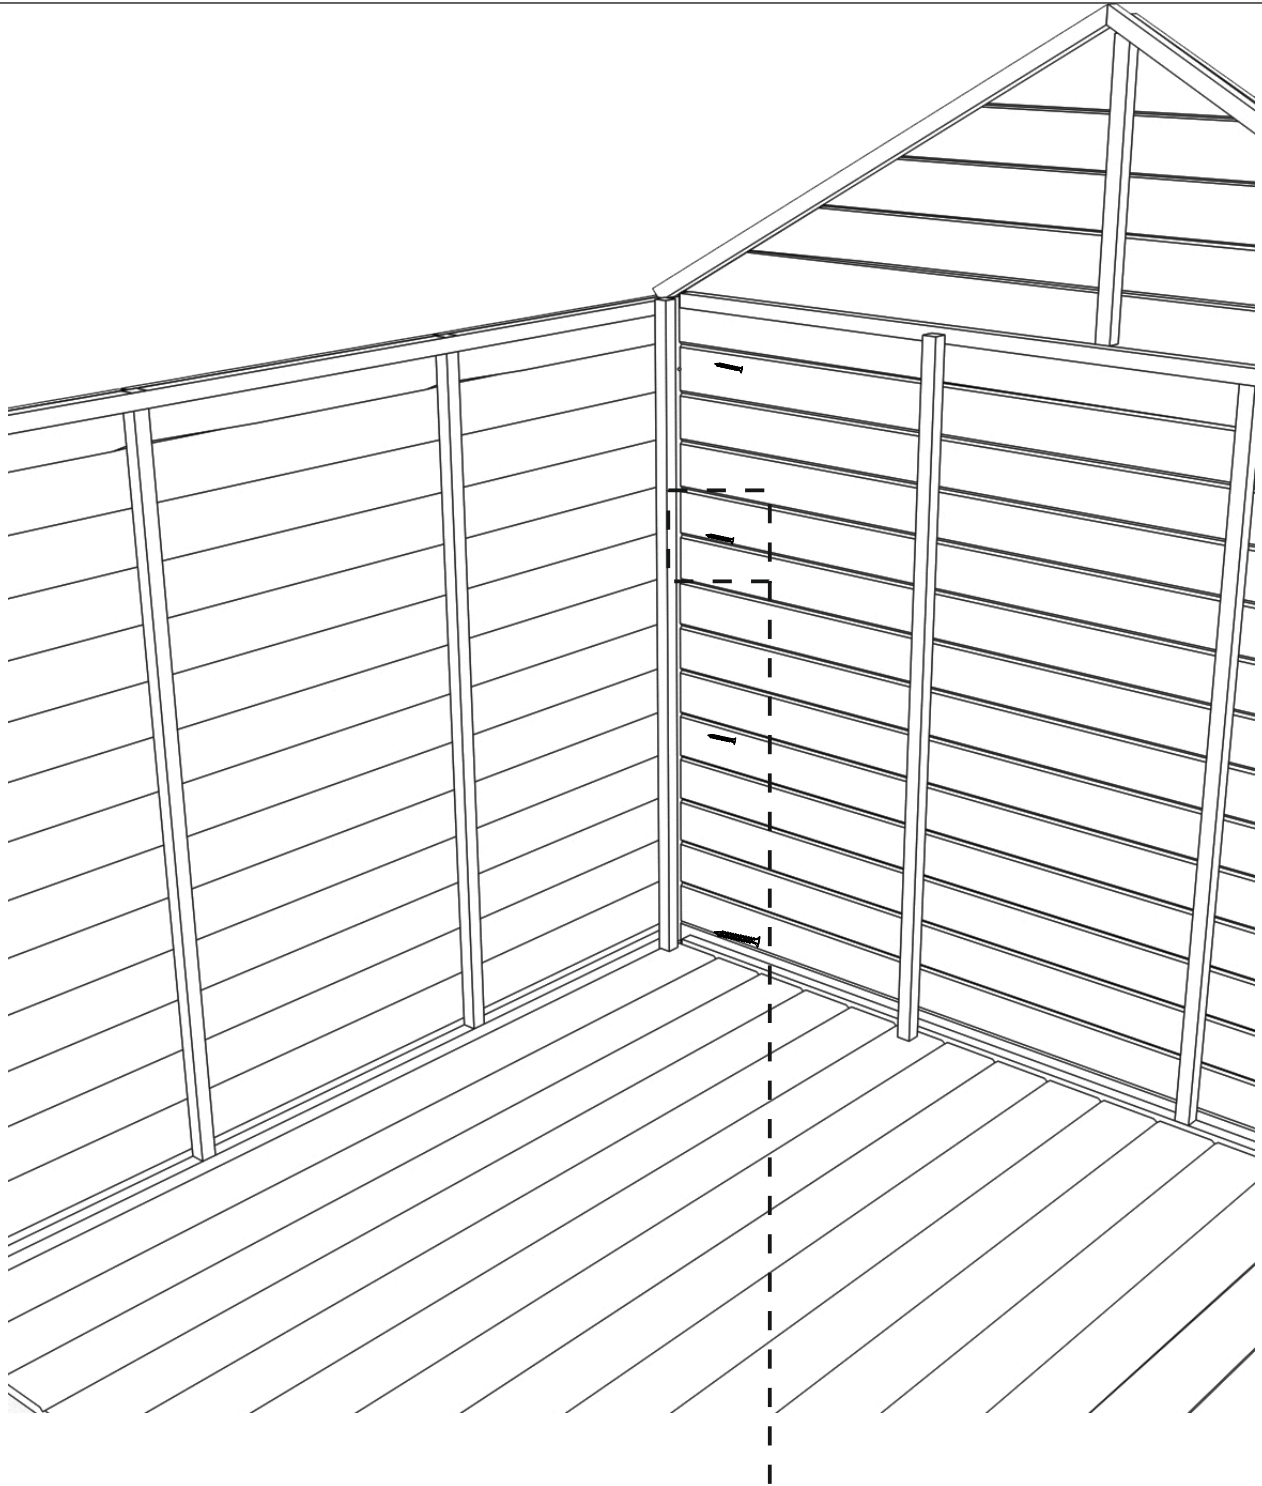

Nr	Bucati	Module
A	22	
B		
C	1	

Nr	Bucati	Module	
D	1		
E	132	3 X 45	
G	2		
H	1		
I	8		<p>COLTAR ROTUNJIT 150X150X20m (RANFORSAREA USII LA INTERIOR SI EXTERIOR)</p>

COLTAR ROTUNJIT
150X150X20m

Cherestea
(60x10x2000)
22 bucati

3x45mm x 132buc