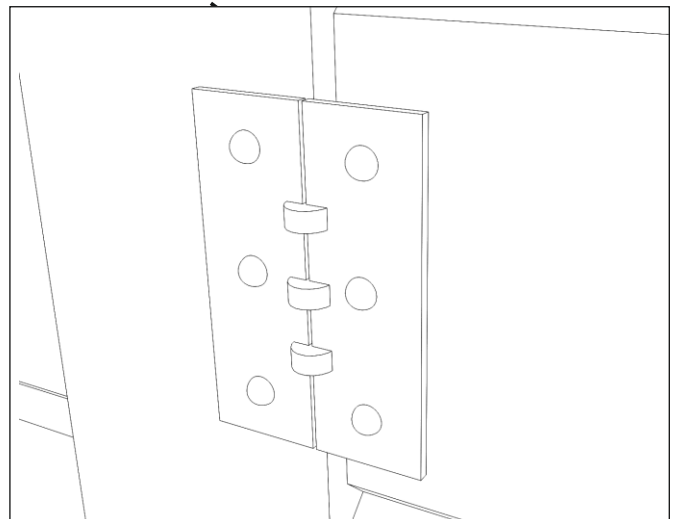

Nr	Bucati	Module
A	22	
B		
C	1	

Nr	Bucati	Module	
D	1		
E	132	3 X 45	
G	2		
H	1		
I	8		<p>COLTAR ROTUNJIT 150X150X20m (RANFORSAREA USII LA INTERIOR SI EXTERIOR)</p>

COLTAR ROTUNJIT
150X150X20m

Cherestea
(60x10x2000)
22 bucati