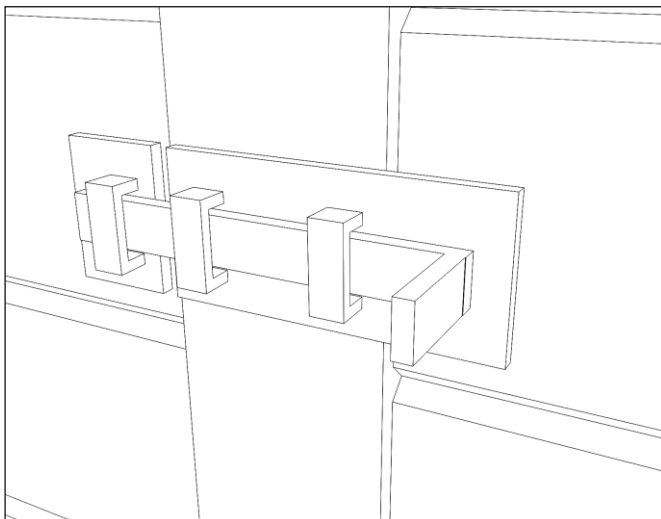

Nr	Bucati	Module
A	22	
B		
C	1	

Nr	Bucati	Module	
D	1		
E	132	3 X 45	
G	2		
H	1		
I	8		<p>COLTAR ROTUNJIT 150X150X20m (RANFORSAREA USII LA INTERIOR SI EXTERIOR)</p>

COLTAR ROTUNJIT
150X150X20m

Cherestea
(60x10x2000)
22 bucati