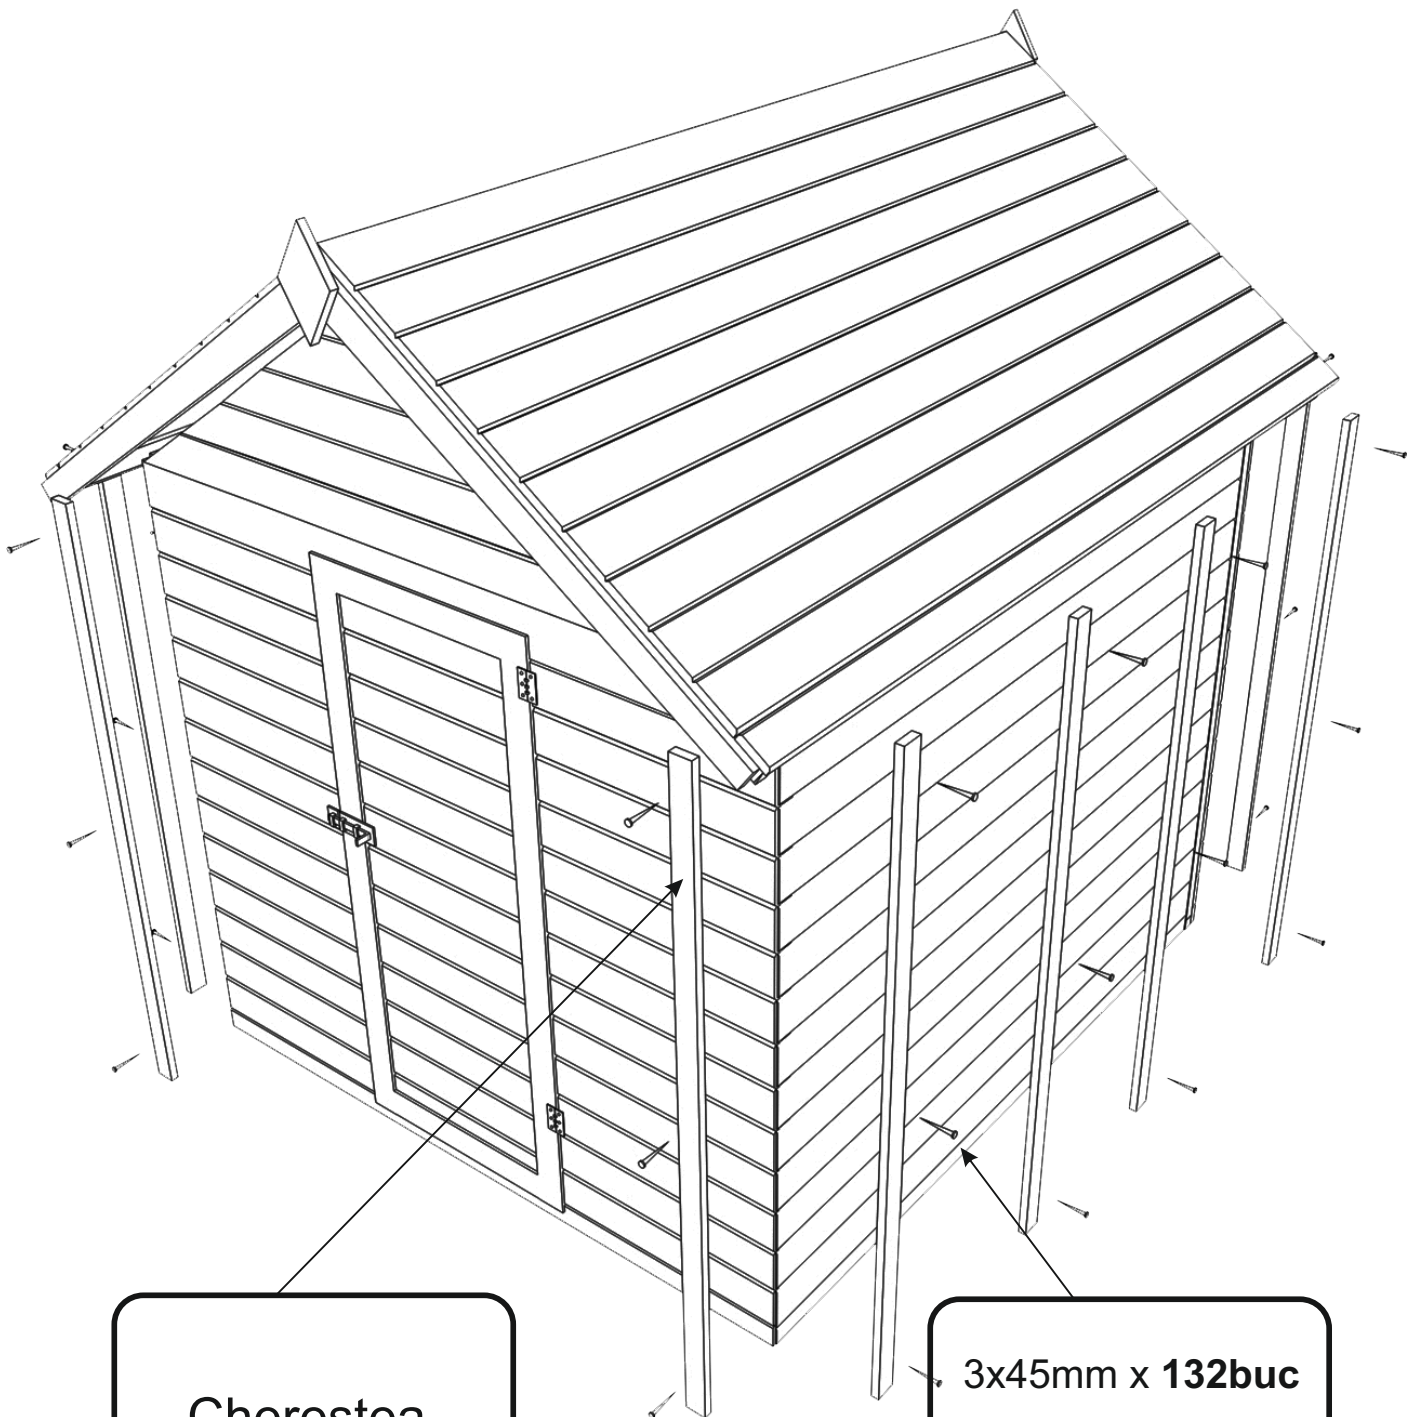

Nr	Bucati	Module
A	22	
B		
C	1	

Nr	Bucati	Module	
D	1		
E	132	3 X 45	
G	2		
H	1		
I	8		<p>COLTAR ROTUNJIT 150X150X20m (RANFORSAREA USII LA INTERIOR SI EXTERIOR)</p>

COLTAR ROTUNJIT
150X150X20m

Cherestea
(60x10x2000)
22 bucati

3x45mm x 132buc