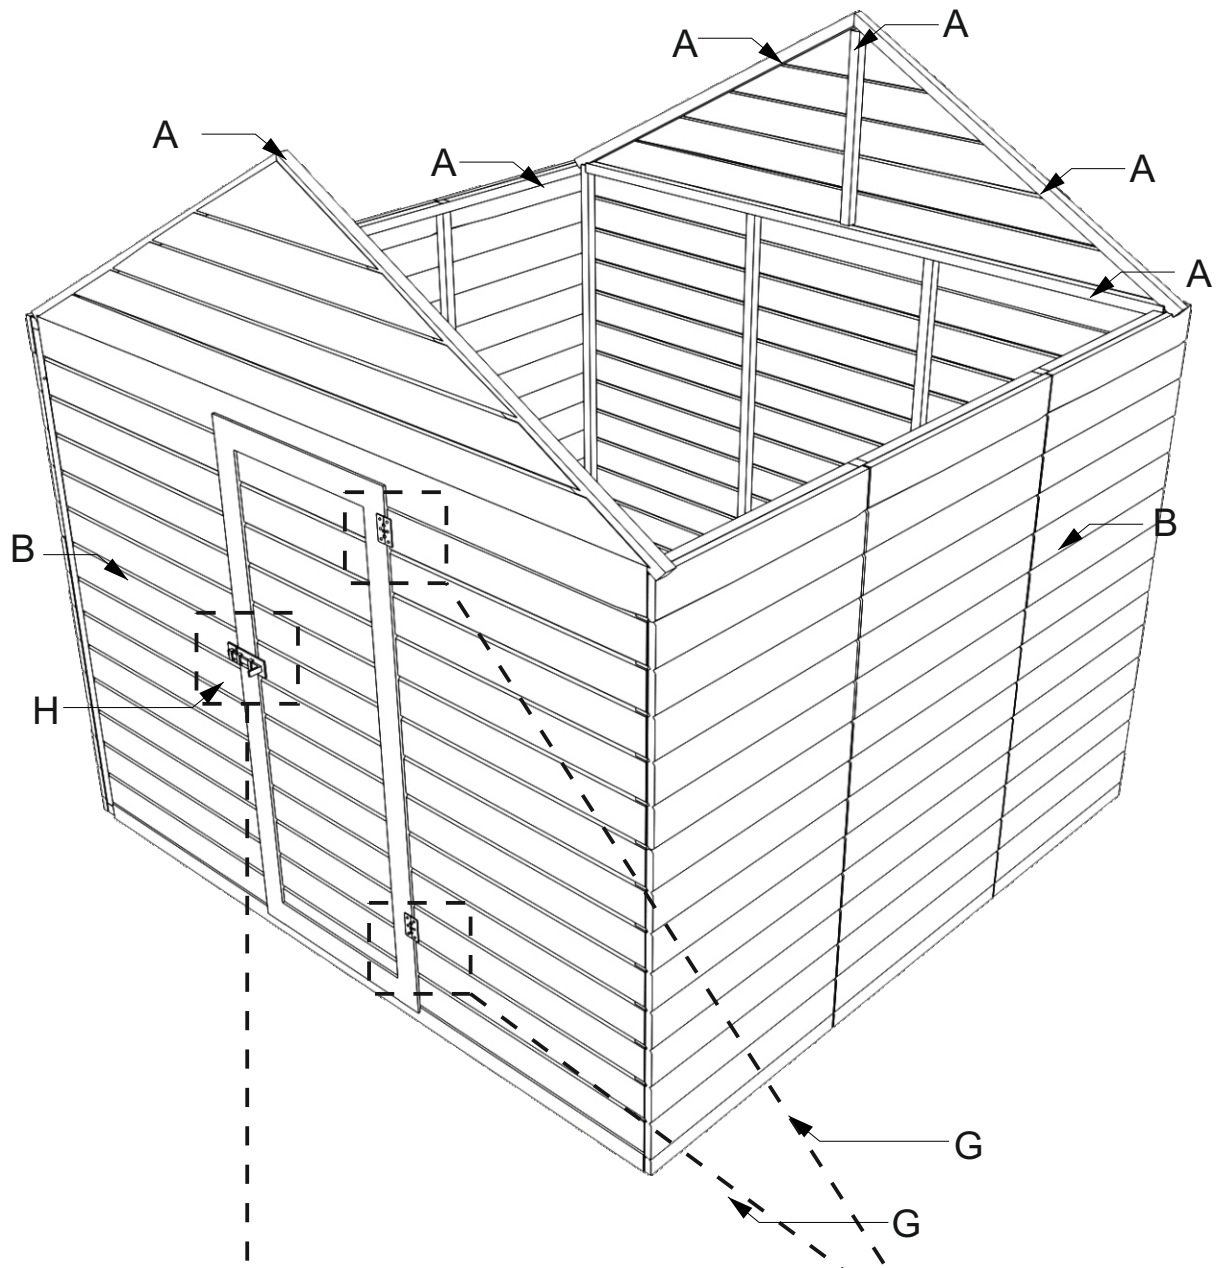

Nr	Bucati	Module
A	22	
B		
C	1	

Nr	Bucati	Module	
D	1		
E	132	3 X 45	
G	2		
H	1		
I	8		<p>COLTAR ROTUNJIT 150X150X20m (RANFORSAREA USII LA INTERIOR SI EXTERIOR)</p>

COLTAR ROTUNJIT
150X150X20m

Cherestea
(60x10x2000)
22 bucati