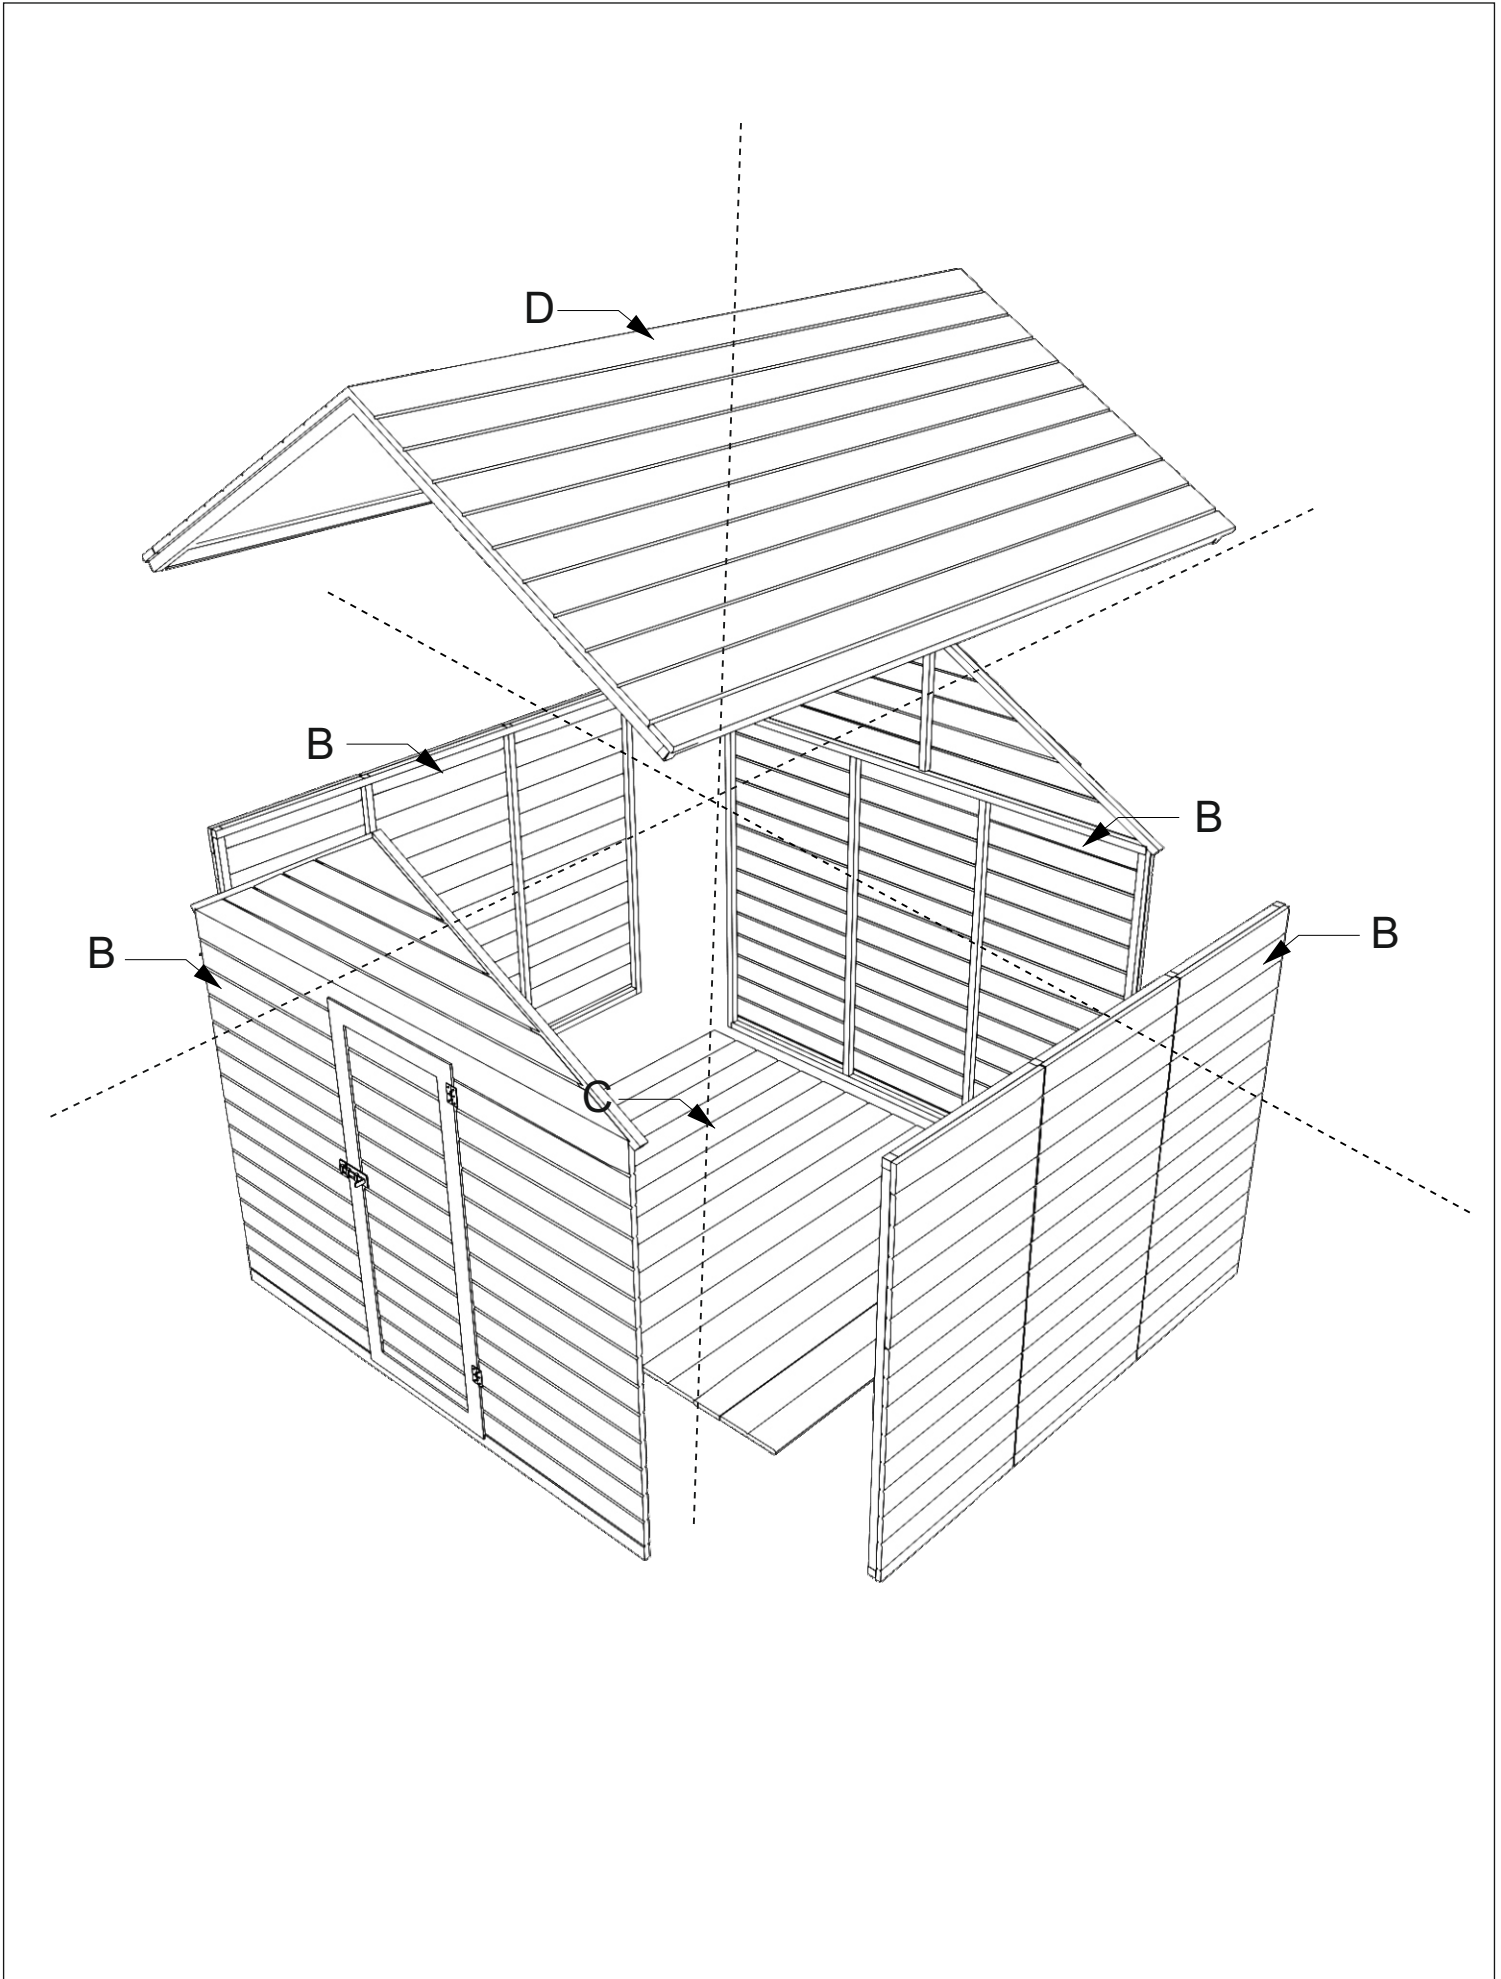

Nr	Bucati	Module
A	22	
B		
C	1	

Nr	Bucati	Module	
D	1		
E	132	3 X 45	
G	2		
H	1		
I	8		<p>COLTAR ROTUNJIT 150X150X20m (RANFORSAREA USII LA INTERIOR SI EXTERIOR)</p>

COLTAR ROTUNJIT
150X150X20m

Cherestea
(60x10x2000)
22 bucati

3x45mm x 132buc